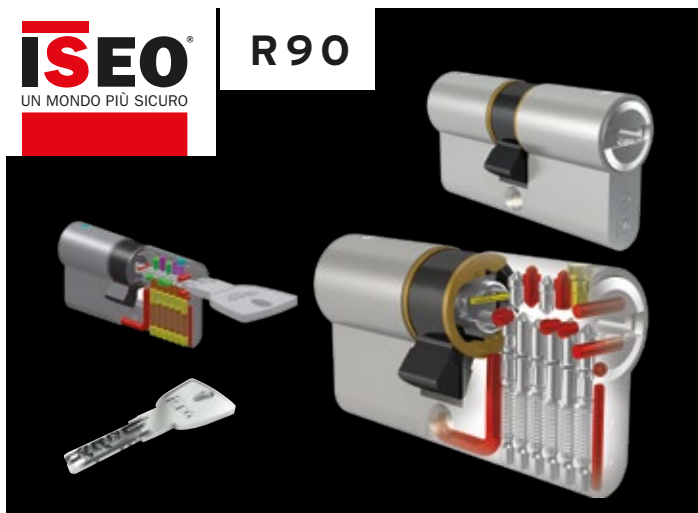

**R6 Plus**

**CERTIFICATIONS**  
DIN EN 1303:2015 MPA TESTED

006S803280G04

**ΓΡΑΝΑΖΩΤΗ ΚΛΕΙΔΑΡΙΑ  
ΜΕ ΚΑΤΑΠΕΛΤΗ**

**ISEO®**  
UN MONDO PIÙ SICURO

**ISEO®**  
UN MONDO PIÙ SICURO

**R90**

6S80328PG00