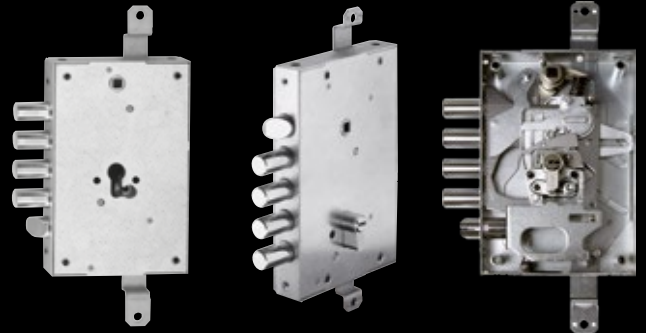

**R6 Plus**

**CERTIFICATIONS**  
DIN EN 1303:2015 MPA TESTED

006S803280G04

**ΓΡΑΝΑΖΩΤΗ ΚΛΕΙΔΑΡΙΑ  
ΜΕ ΚΑΤΑΠΕΛΤΗ**

**ISEO®**  
UN MONDO PIÙ SICURO

**ISEO®**  
UN MONDO PIÙ SICURO

**R90**

6S80328PG00