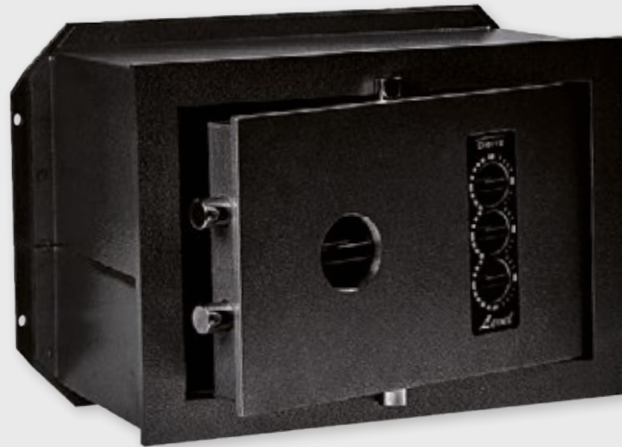

LEVEL

Το χρηματοκιβώτιο LEVEL της DIERRE, το οποίο τοποθετείται σε εσοχή τοίχου, διαθέτει ένα πολύ μεγάλο εύρος μεγεθών και συστημάτων κλειδώματος.

Με κλειδί εισαγωγής από ασάλι Escutcheon, σύστημα αντι-διάρρηξης της κλειδαριάς, προφίλ από ασάλι, πόρτα σε συγκολλημένο προφίλ από χάλυβα, με πάχος πόρτας 8mm.

Η πόρτα είναι ενσωματωμένη στο πλαίσιο του χρηματοκιβωτίου για να εγγυηθεί μεγαλύτερη ασφάλεια. Το άνοιγμα της πόρτας γίνεται προς τα δεξιά, με περιστρεφόμενο κουμπιά από επιχρωμιωμένο χάλυβα.