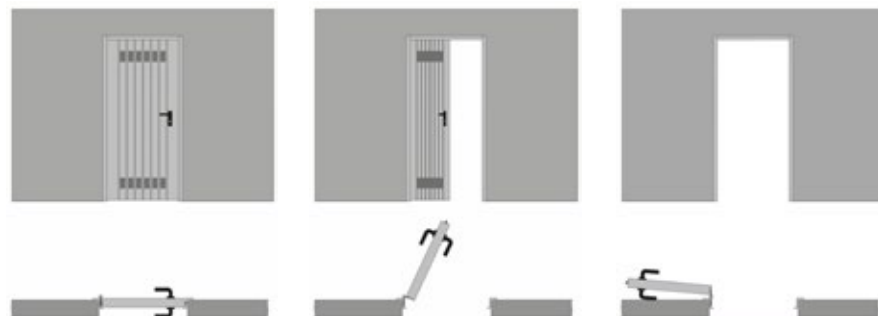

Γαλβανισμένη μεταλλική πόρτα με ένα φύλλο, με ενσωματωμένες υποδοχές εξαερισμού.

Μια πρακτική λύση για κελάρια ή αποθήκες, για εμπορικές και ιδιωτικές δραστηριότητες. Εκτιμάται για την ευκολία αποθήκευσης χάρη στο ένα χέρι που ανοίγει, τη δομή ενός φύλλου με τυπικές εγκοπές εξαερισμού και τα ενισχυμένα μεταλλικά εγκάρσια τεμάχια, που δίνουν ακαμψία στην πόρτα και εύκολη ευελιξία.

Οι “αυλακώσεις εξαερισμού” διασφαλίζουν την ανταλλαγή αέρα για κανονικά κλειστά περιβάλλοντα. Χάρη στην πρακτική αναστρεψιμότητα, η εφαρμογή είναι εύκολη και καθολική χάρη στο μόνο άνοιγμα του χεριού που μπορεί να επιλεγεί μετά την ολοκλήρωση του πλαισίου, το πλαίσιο τριών όψεων που πρέπει να τοποθετηθεί σε τοίχο ή αγκυροβόλιο, χωρίς και με φλάντζα στο πλαίσιο, αλλαγή ανοίγματος χεριού που μπορεί επίσης να πραγματοποιηθεί μετά εγκατάσταση περιστρέφοντας την πόρτα 180 μοίρες.

Πρακτική και οικονομική, η εγκατάσταση της πόρτας «Club» μπορεί να πραγματοποιηθεί σε οποιονδήποτε τύπο τοίχου. Τα μέτρα είναι αυστηρά τυποποιημένα.